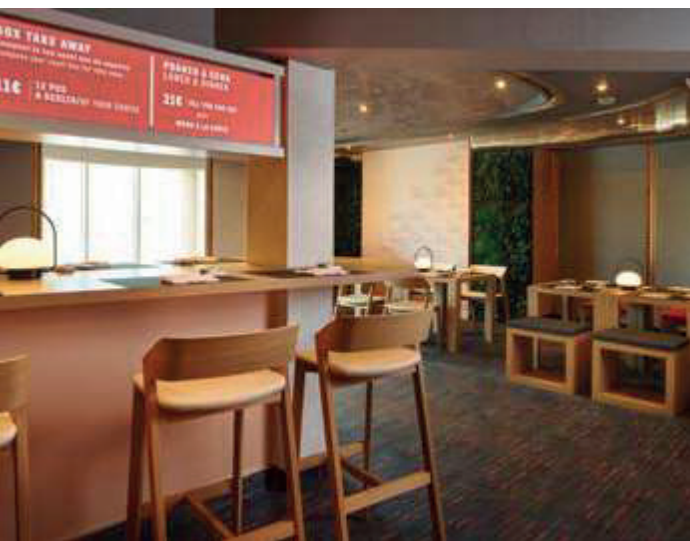

Costa **Deliziosa.**

La forma della perfezione

Stazza lorda: 92.600 t | Lunghezza: 294 m | Larghezza: 32,25 m | Velocità di crociera: 21,6 nodi | Velocità massima: 23,6 nodi

Cabine interne

Camelia, Narciso, Giglio, Ortensia, Ibisco, Petunia

Cabine vista mare

Camelia, Narciso, Ortensia, Ibisco

Cabine con balcone sul mare

Camelia, Giglio, Ortensia, Ibisco, Petunia

Suite

Mini Suite con balcone sul mare.

Camelia, Giglio, Ibisco, Petunia

Suite con balcone sul mare.

Giglio, Ortensia, Ibisco, Petunia

Panorama Suite con balcone sul mare.

Camelia, Giglio, Ortensia, Ibisco, Petunia

Gran Suite con balcone sul mare.

Ibisco

GUSTO

• 6 ristoranti, di cui, il Ristorante Club, il Ristorante Archipelago, il Sushino at Costa, a pagamento, su prenotazione e la Pizzeria Pummid'Oro a pagamento • 11 bar e lounge, di cui la Gelateria Amarillo e un Wine Bar a pagamento.

BENESSERE E SPORT

• Il centro benessere Solemio: su due ponti, con palestra, terme, piscina per talassoterapia, sale trattamenti, sauna, bagno turco, solarium UVA • 5 vasche idromassaggio • 4 piscine, di cui due con copertura semovente • Campo polisportivo • Percorso jogging esterno.

DIVERTIMENTO

• Teatro su tre ponti • Casinò • Discoteca • ponte piscina con tetto di cristallo semovente e schermo gigante • Scivolo acquatico Toboga • Biblioteca • Galleria Shops • Mondovirtuale • Peppa Pig Area • Squok Club • Piscina baby.