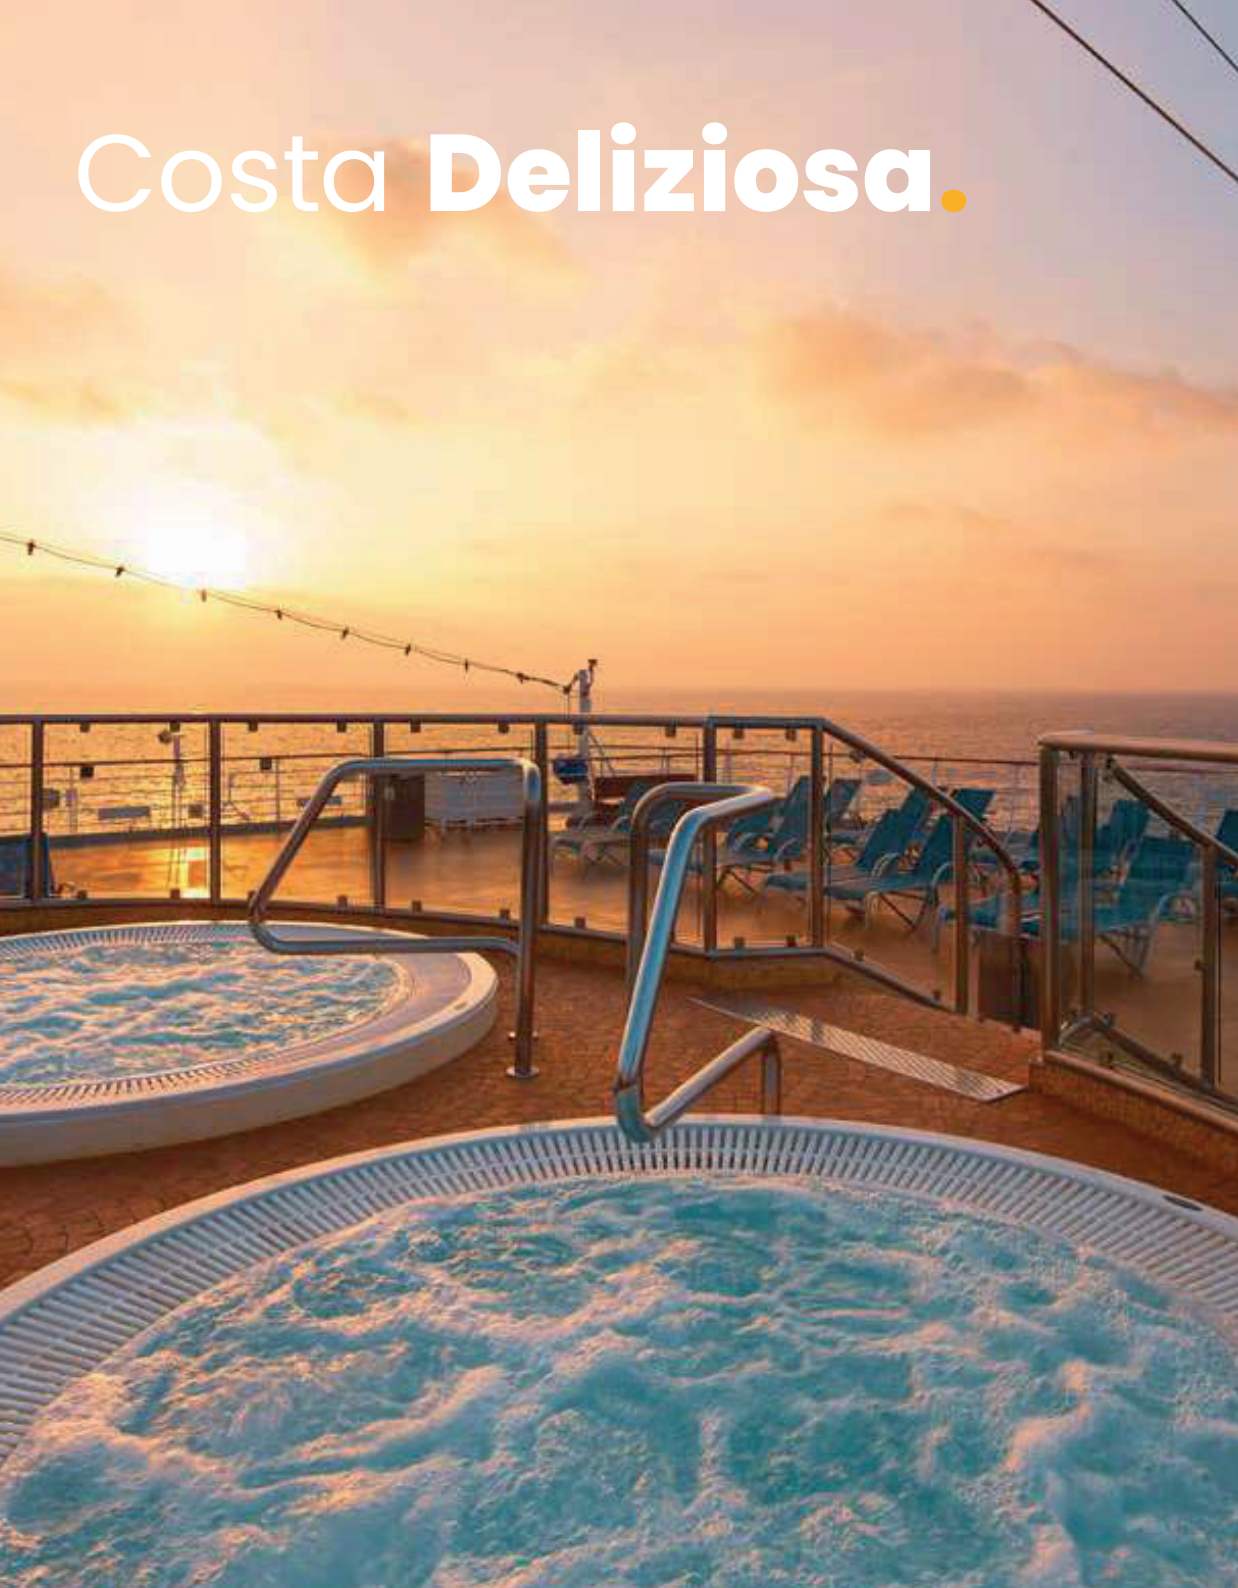

# Costa **Deliziosa.**

*La forma della perfezione*

Stazza lorda: 92.600 t | Lunghezza: 294 m | Larghezza: 32,25 m | Velocità di crociera: 21,6 nodi | Velocità massima: 23,6 nodi