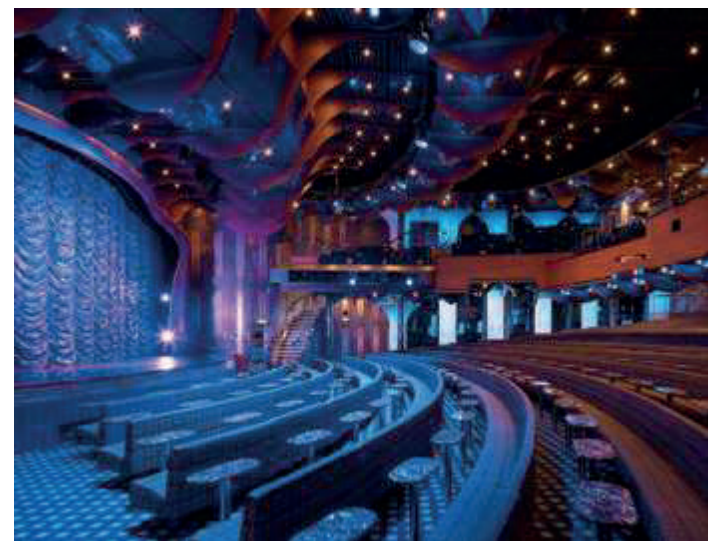

## **BENESSERE E SPORT**

• Il centro benessere Solemio: su due ponti, con palestra, terme, piscina per talassoterapia, sale trattamenti, sauna, bagno turco, solarium UVA • 5 vasche idromassaggio • 4 piscine, di cui due con copertura semovente • Campo polisportivo • Percorso jogging esterno.

## **DIVERTIMENTO**

• Teatro su tre ponti • Casinò • Discoteca • ponte piscina con tetto di cristallo semovente e schermo gigante • Scivolo acquatico Toboga • Biblioteca • Galleria Shops • Mondovirtuale • Peppa Pig Area • Squok Club • Piscina baby.